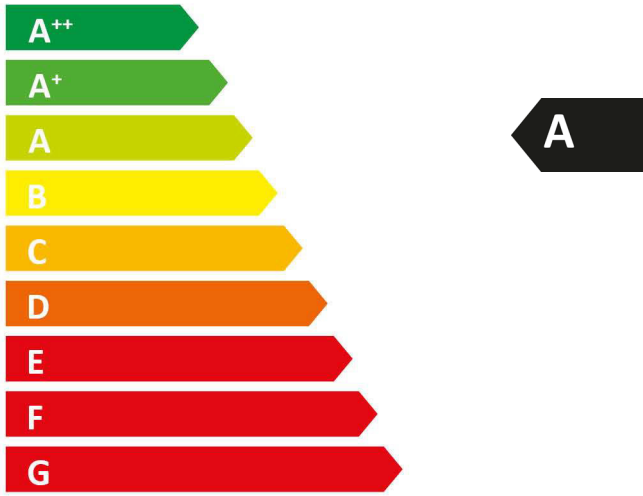

**ENERG** Y IJA  
енергия - ενέργεια IE IA

**LORFLAM**

XP68 BOX Rondyline

11  
kW

kW

ENERGIA - ЕНЕРГИЯ - ΕΝΕΡΓΕΙΑ - ENERGIJA - ENERGY - ENERGIE - ENERGI

2015/1186