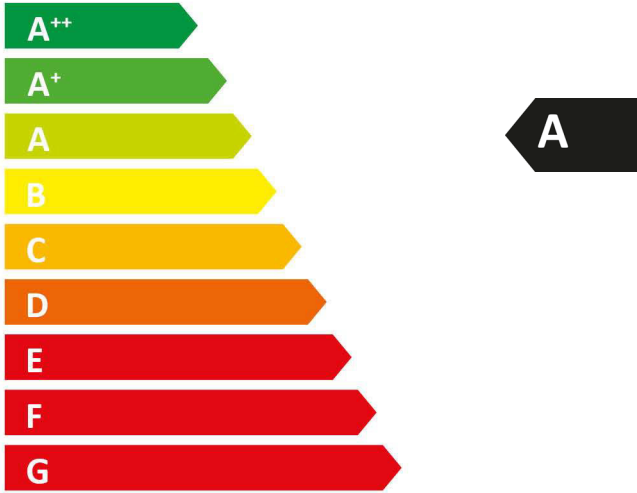

**ENERG** Y IJA  
енергия - ενεργεια IE IA

**LORFLAM**

**XS60 Stone Box**

9  
kW

kW

ENERGIA - ЕНЕРГИЯ - ΕΝΕΡΓΕΙΑ - ENERGIJA - ENERGY - ENERGIE - ENERGI  
2015/1186