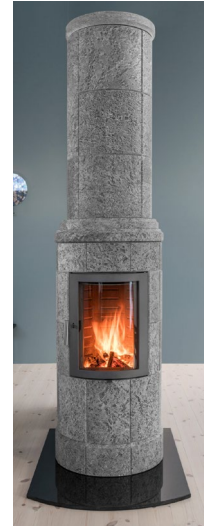

NORSK KLEBER

# Kristin s plochým vrškem

<b>Energetická třída:</b>	A+
<b>Účinnost:</b>	87,0 %
<b>Doba sálání:</b>	10 hod.
<b>Výkon na 2 příkládky:</b>	1,9 kW/h
<b>Výkon na 3 příkládky:</b>	2,9 kW/h
<b>Regulovatelný výkon:</b>	1,0 – 4,5 kW/h
<b>Průměr komína:</b>	150 mm
<b>Průměr kouřovodu:</b>	zadní odkouření: 135 mm horní odkouření: 150 mm
<b>Průměr přívodu vzduchu:</b>	100 mm
<b>Potřebný tah komína:</b>	12 Pa
<b>Teplota spalin:</b>	98 °C
<b>Hmotnostní tok spalin:</b>	8,1 g/s
<b>Emise CO při 13% O<sub>2</sub>:</b>	0,12 %
<b>Hmotnost:</b>	605 kg