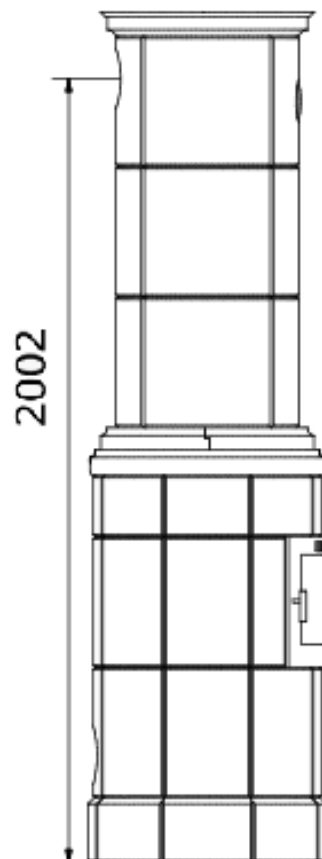

# Kristin s plochým vrškem

<b>Energetická třída:</b>	A+
<b>Účinnost:</b>	87,0 %
<b>Doba sálání:</b>	10 hod.
<b>Výkon na 2 příkládky:</b>	1,9 kW/h
<b>Výkon na 3 příkládky:</b>	2,9 kW/h
<b>Regulovatelný výkon:</b>	1,0 – 4,5 kW/h
<b>Průměr komína:</b>	150 mm
<b>Průměr kouřovodu:</b>	zadní odkouření: 135 mm horní odkouření: 150 mm
<b>Průměr přívodu vzduchu:</b>	100 mm
<b>Potřebný tah komína:</b>	12 Pa
<b>Teplota spalin:</b>	98 °C
<b>Hmotnostní tok spalin:</b>	8,1 g/s
<b>Emise CO při 13% O<sub>2</sub>:</b>	0,12 %
<b>Hmotnost:</b>	605 kg