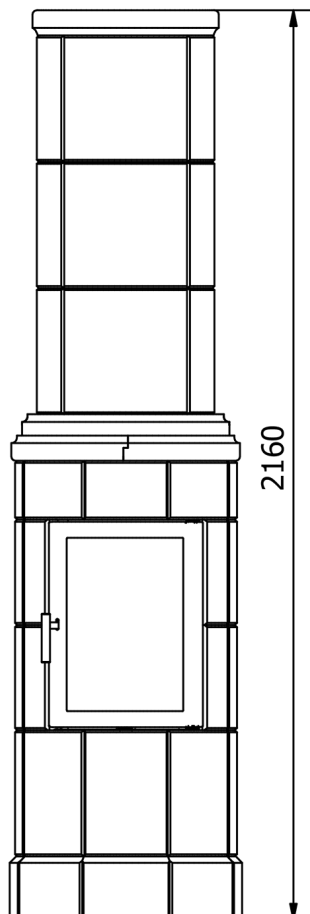

# Kristin s plochým vrškem

<b>Energetická třída:</b>	A+
<b>Účinnost:</b>	87,0 %
<b>Doba sálání:</b>	10 hod.
<b>Výkon na 2 příkládky:</b>	1,9 kW/h
<b>Výkon na 3 příkládky:</b>	2,9 kW/h
<b>Regulovatelný výkon:</b>	1,0 – 4,5 kW/h
<b>Průměr komína:</b>	150 mm
<b>Průměr kouřovodu:</b>	zadní odkouření: 135 mm horní odkouření: 150 mm
<b>Průměr přívodu vzduchu:</b>	100 mm
<b>Potřebný tah komína:</b>	12 Pa
<b>Teplota spalin:</b>	98 °C
<b>Hmotnostní tok spalin:</b>	8,1 g/s
<b>Emise CO při 13% O<sub>2</sub>:</b>	0,12 %
<b>Hmotnost:</b>	605 kg